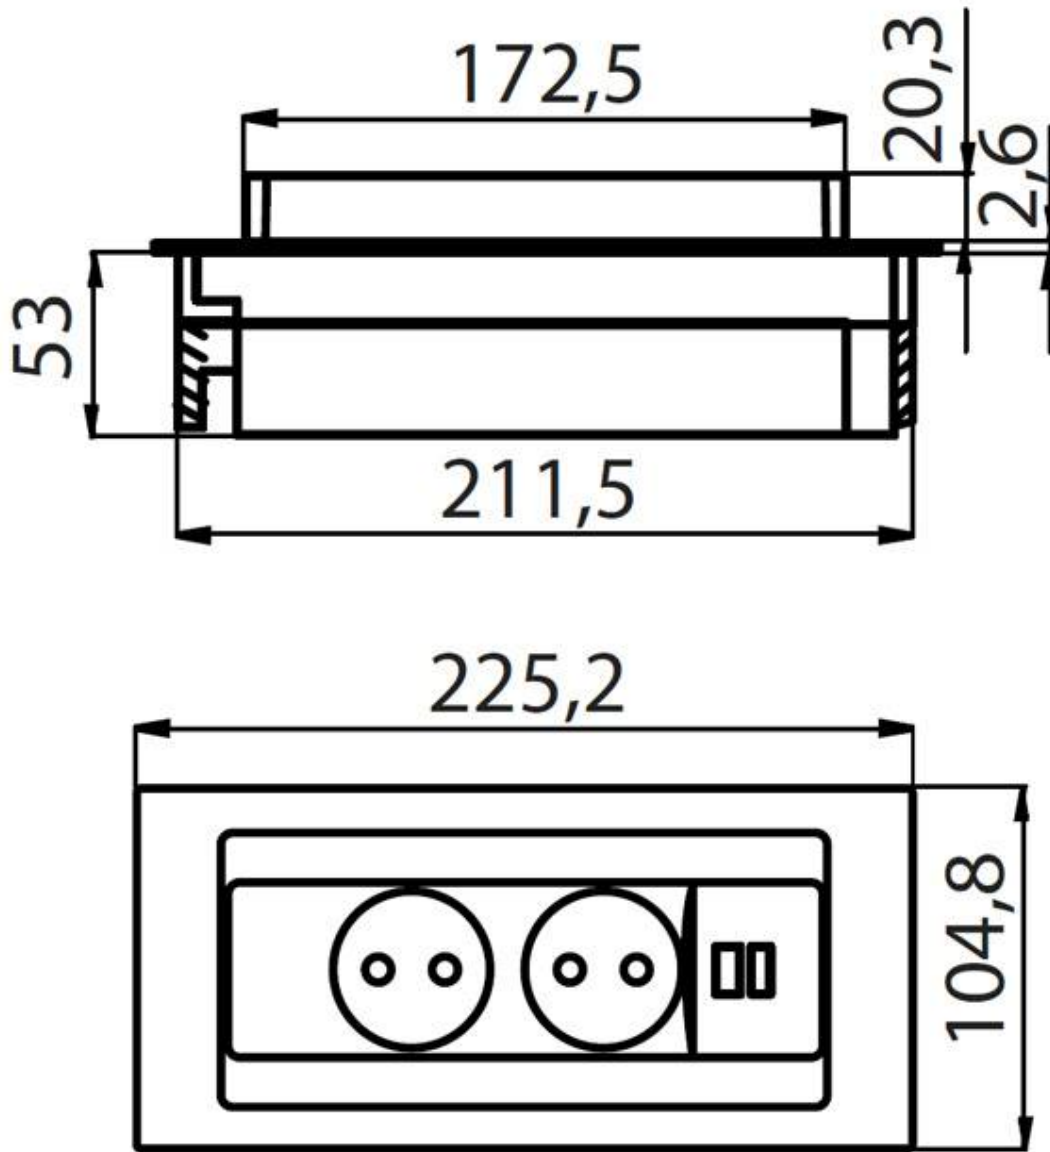

Reverse - Vintage

Regleta de enchufes de enchastre

Código: 8000 117

Enchufes push de acero inoxidable Vintage para encastrar sobre la encimera -2 enchufes Schuko -1 puerto USB para cargar

CARACTERÍSTICAS

DETALLES

Material	Acero inoxidable AISI 304
Texture	Vintage
Hueco de enchastre	215x88 mm
Notas:	Es aconsejable mantener una distancia de 40 cm de niveles o placas de cocción (índice de protección IP20)

DIBUJOS TÉCNICOS