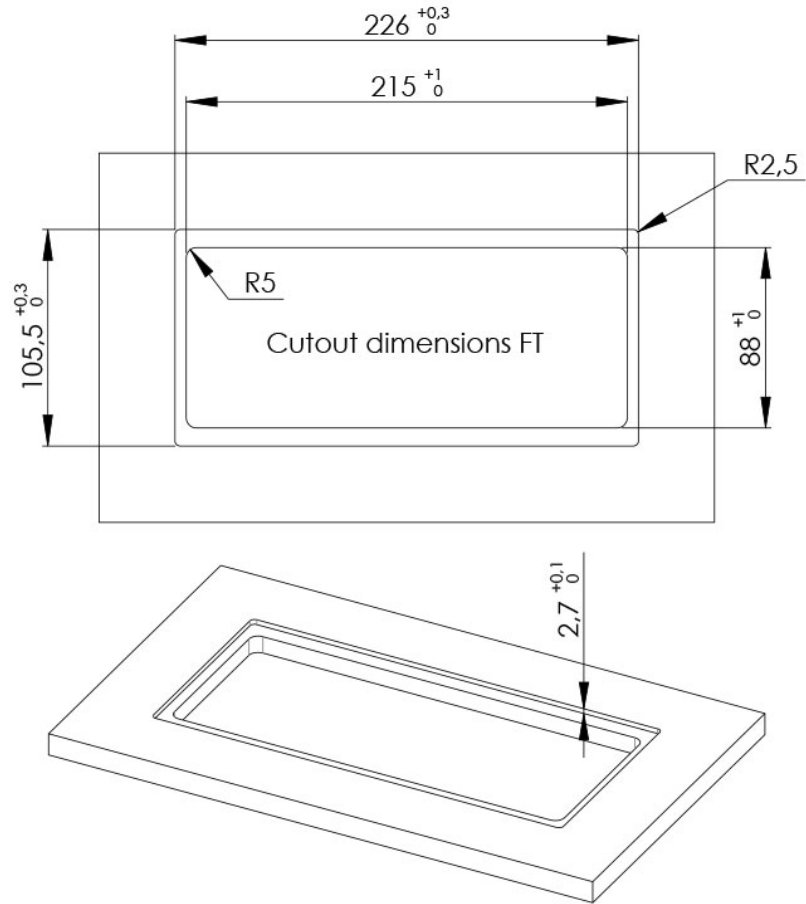

Reverse - Vintage

Regleta de enchufes de enchastre

Código: 8000 117

Enchufes push de acero inoxidable Vintage para encastrar sobre la encimera -2 enchufes Schuko -1 puerto USB para cargar

CARACTERÍSTICAS

DETALLES

Material	Acero inoxidable AISI 304
Texture	Vintage
Hueco de enchastre	215x88 mm
Notas:	Es aconsejable mantener una distancia de 40 cm de niveles o placas de cocción (índice de protección IP20)

DIBUJOS TÉCNICOS