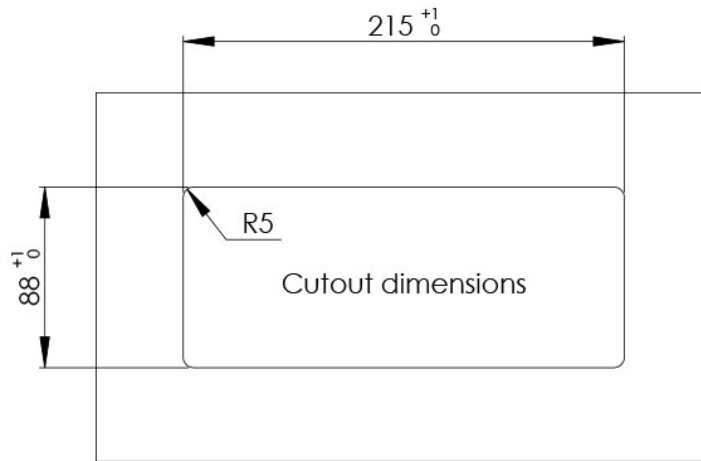

Reverse - Vintage

Regleta de enchufes de enchastre

Código: 8000 117

Enchufes push de acero inoxidable Vintage para encastrar sobre la encimera -2 enchufes Schuko -1 puerto USB para cargar

CARACTERÍSTICAS

DETALLES

Material	Acero inoxidable AISI 304
Texture	Vintage
Hueco de enchastre	215x88 mm
Notas:	Es aconsejable mantener una distancia de 40 cm de niveles o placas de cocción (índice de protección IP20)

DIBUJOS TÉCNICOS